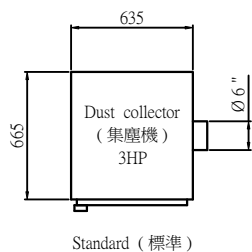

Dust collector (外掛集塵機)

Standard (標準)