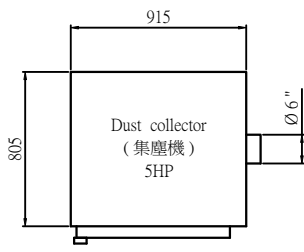

Option (選配)

Out (出板形式): Option (選配)

No exit (無出板)
Option 3 (選配 3)
Connection ES-601 (連接億立機台ES-601)
Connection ES-602 (連接億立機台ES-602)