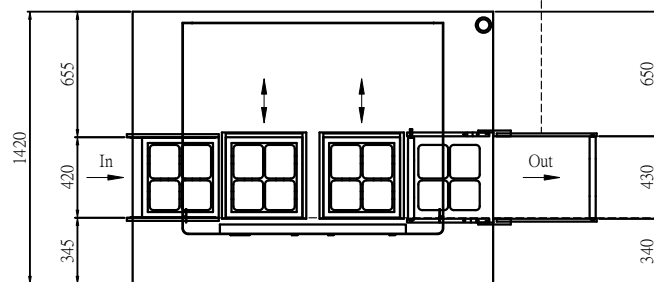

Working area (工作範圍): 400 x 420 mm